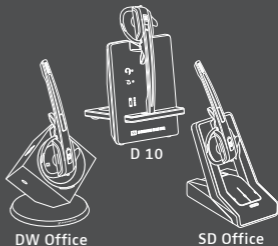

HSA 20

Ear hook, adapter
and earbuds for
DW Office, SD Office, D 10

Quick Guide Instruções resumidas
Kort vejledning Kısa Kılavuz
Kurzanleitung 简要说明
Instrucciones resumidas 入門簡介
Guide rapide クイックガイド
Istruzioni brevi Краткая инструкция
Beknopte gebruiksaanwijzing 요약 설명서
Krótka instrukcja obsługi